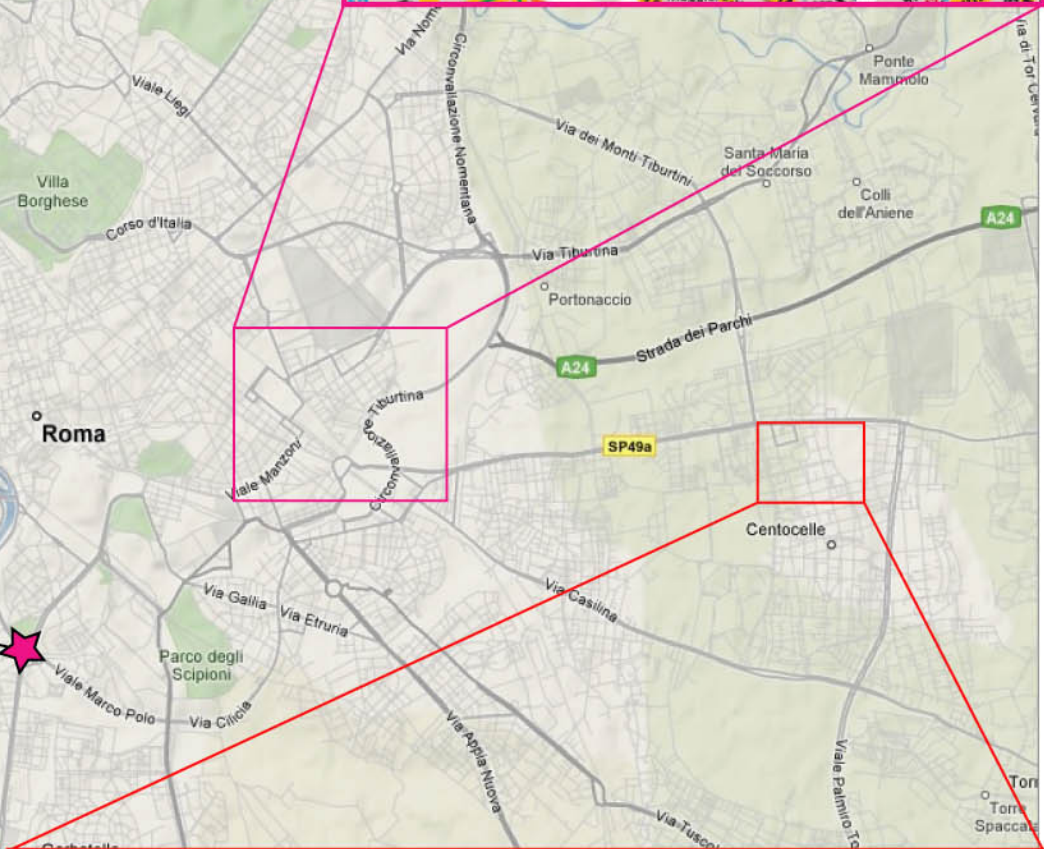

UNIVERSITA' LA SAPIENZA
TRAM 19

STAZIONE TERMINI
 TRAINS TO/FROM AIRPORTS
 METRO A + B
 NIGHTBUS N12
 TRAM 5 [P.ZA AMENDOLA]

TRAM 5

PORTA MAGGIORE
 QUARTIERE S.LORENZO
 TRAM 5

NO VAT: START AT PIAZZALE OSTIENSE
 [METRO B PIRAMIDE]

TRAM 5 [TO TERMINI]
TRAM 19 [TO UNIVERSITY]
NIGHTBUS N12 [TERMINI/CENTRE]

FORTE PRENESTINO
 VIA DELPINO
www.forteprenestino.net