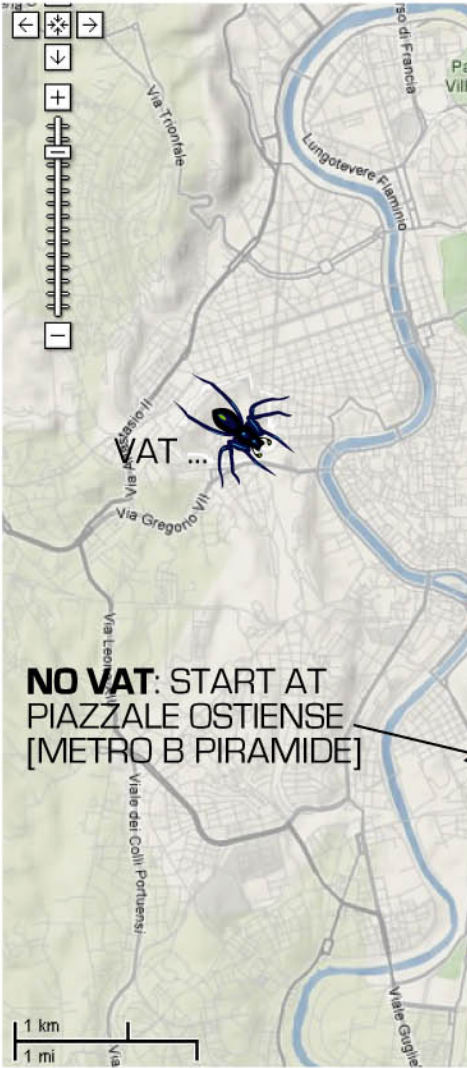

UNIVERSITA' LA SAPIENZA
TRAM 19

STAZIONE TERMINI
 TRAINS TO/FROM AIRPORTS
 METRO A + B
 NIGHTBUS N12
 TRAM 5 [P.ZA AMENDOLA]

TRAM 5

PORTA MAGGIORE
 QUARTIERE S.LORENZO
 TRAM 5

NO VAT: START AT PIAZZALE OSTIENSE
 [METRO B PIRAMIDE]

TRAM 5 [TO TERMINI]
TRAM 19 [TO UNIVERSITY]
NIGHTBUS N12 [TERMINI/CENTRE]

FORTE PRENESTINO
 VIA DELPINO
www.forteprenestino.net